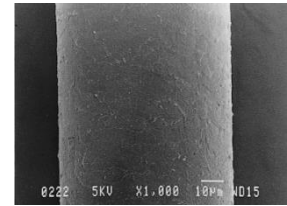

残留塩素による髪の毛への影響

髪の毛はタンパク質からできています。残留塩素はタンパク質を壊してしまうことがあり、キューティクルが変化して髪がパサつく原因のひとつと言われています。髪の毛は一度傷んでしまうと再生能力がないので傷んだままになります。

健康な髪

キューティクルが傷んだ髪

<CR004のみの機能>

1. ドイツの高級水栓金具メーカー「グローエ社」製。高級感のあるクロームメッキで仕上げております

2. 水流の異なる4種類のスプレーパターンを楽しめます