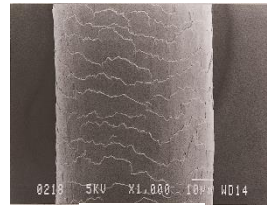

残留塩素による髪の毛への影響

髪の毛はタンパク質からできています。残留塩素はタンパク質を壊してしまうことがあり、キューティクルが変化して髪がパサつく原因のひとつと言われています。髪の毛は一度傷んでしまうと再生能力がないので傷んだままになります。

健康な髪

キューティクルが傷んだ髪

<CR004のみの機能>

1. ドイツの高級水栓金具メーカー「グローエ社」製。高級感のあるクロームメッキで仕上げております

2. 水流の異なる4種類のスプレーパターンを楽しめます

・スマートレイン
節水効果もある優しいスプレー。
身体を包み込まれるようなリラックス感を
楽しめます。

・マッサージ
強めのスプレー。
肩や背中などにあてて身体をほぐしリフレッシュ
できます。

・レイン
スマートレインよりも少し強めのスプレー。
朝の目覚めに、また一日の終わりに汗を洗い流す
ときなど、いつでも快適に使用できます。

・ジェット
集中的に刺激を与えるスプレー。
頭皮の刺激や、バスルームの
お掃除にも最適です。